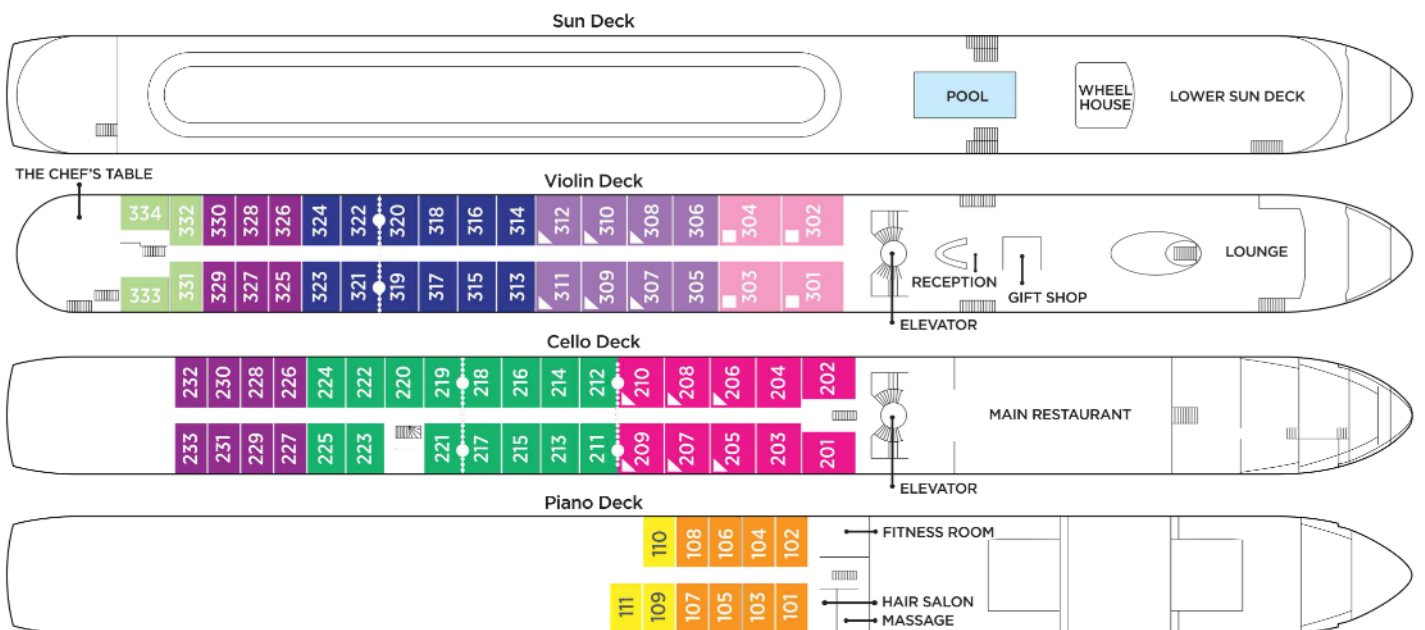

## AMASOFIA

### Datos técnicos

Largo: 135 mts  
 Ancho: 11.5 mts  
 Tripulación: 51  
 Cabinas: 78  
 Pasajeros: 156  
 Registro: Suiza

Categoría	Cubierta / Cabina / Tamaño
Suite	Violin / French & Outside Balcony / 350 sq. ft.
AA	Violin / French & Outside Balcony / 235 sq. ft.
AB	Cello / French & Outside Balcony / 235 sq. ft.
BA	Violin / French & Outside Balcony / 210 sq. ft.
BB	Cello / French & Outside Balcony / 210 sq. ft.

Categoría	Cubierta / Cabina / Tamaño
CA	Violin & Cello / French Balcony / 170 sq. ft.
CB	Violin / French Balcony / 155 sq. ft.
D	Piano / Fixed Windows / 160 sq. ft.
E	Piano / Fixed Windows / 160 sq. ft.

El ascensor de AmaSiena llega al restaurante principal, al vestíbulo/salón principal y a los camarotes en la cubierta para violín, violonchelo y piano.

..... Los camarotes pueden conectarse previa solicitud    ▲ Hasta ocupación triple    ■ Hasta ocupación cuádruple